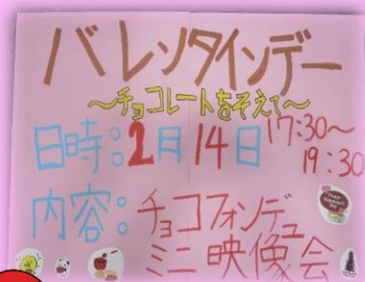

みんなで食べるっておいしい~